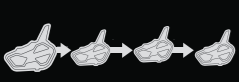

ワイド FM ラジオ
(76-108MHz)

10台まで接続可能